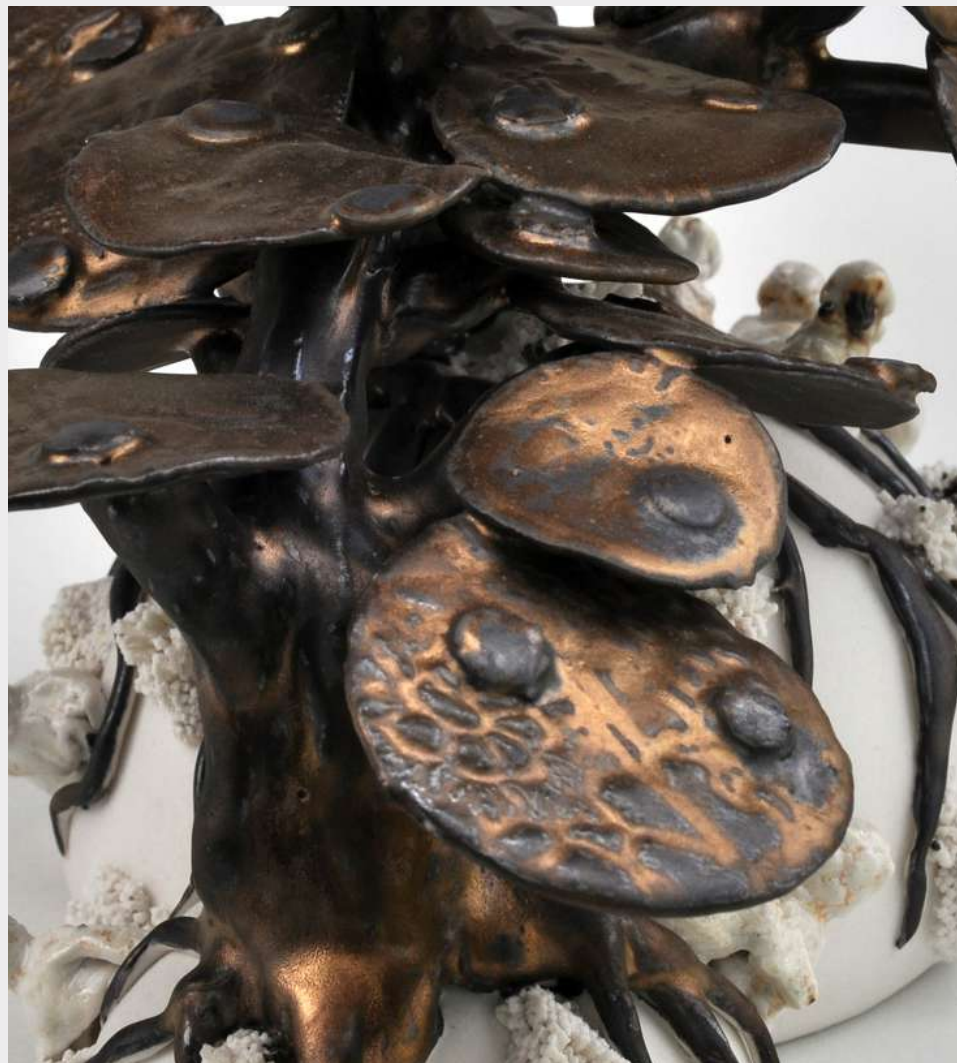

Oeuvre N°12

“Rassemblement”

Porcelaine biscuit émaillé - 2023

Dimensions H : 16cm L : 20 cm l : 16 cm

Prix

70 €/ mois

soit 840 € TTC / 796,21 € HT

→ [Retour au sommaire](#)