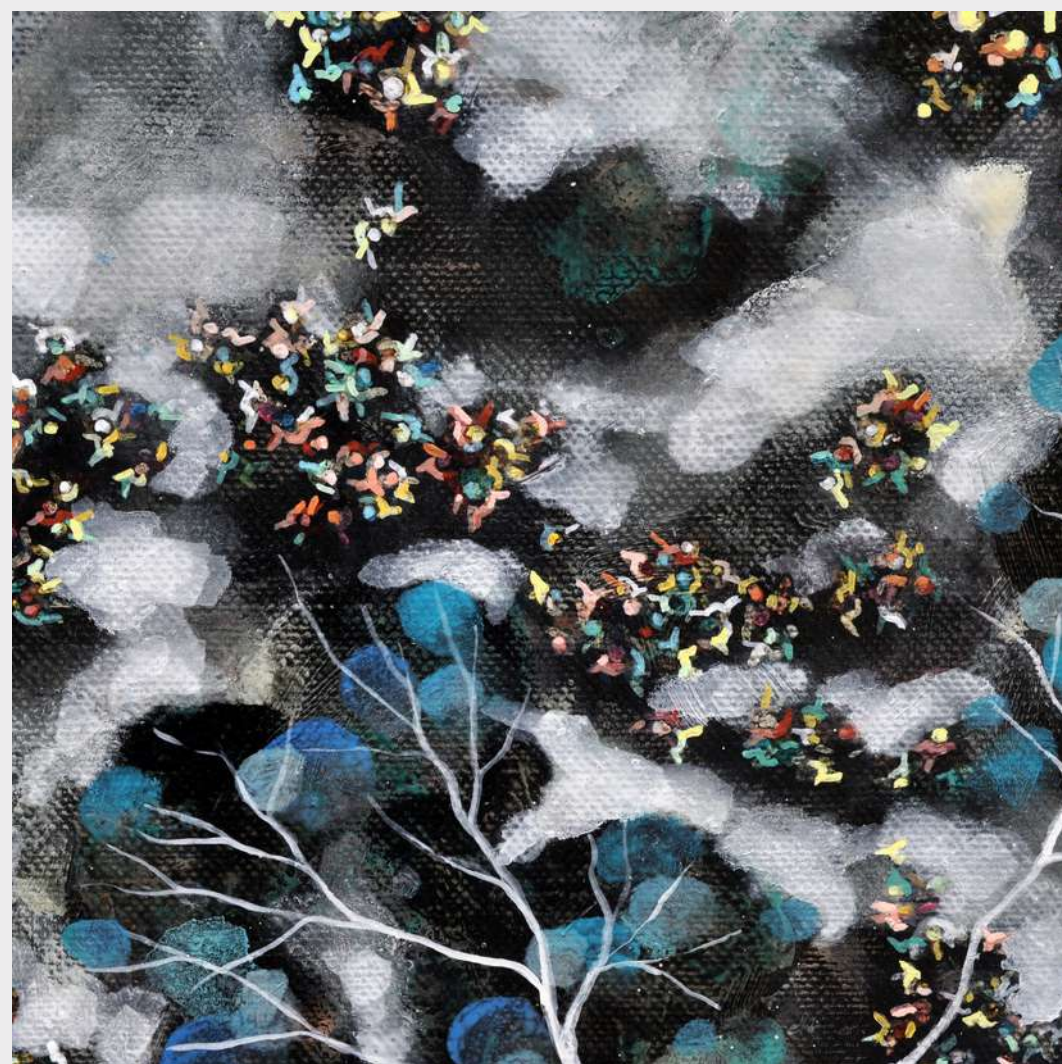

Oeuvre N°6

“Volupté céleste”

Huile sur toile - 2024 -
sans cadre 50 cm X 50 cm
avec cadre 54 cm X 54 cm

Prix

120 €/ mois

soit 1440 € TTC / 1364,93€ HT