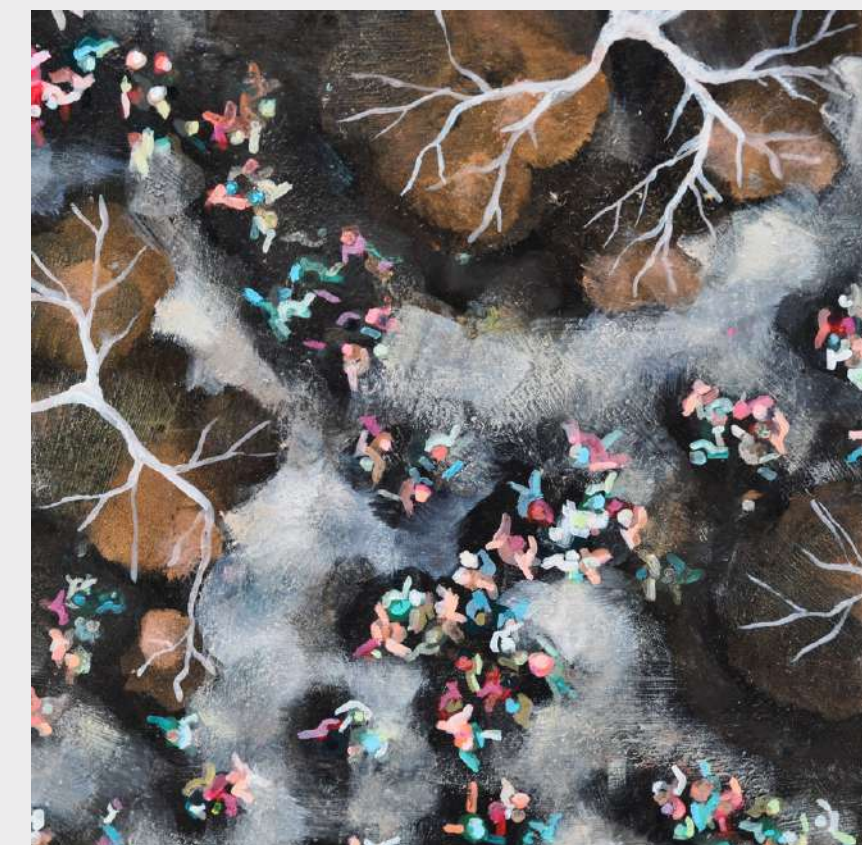

Prix

60 €/ mois

soit 720 € TTC / 682,46 € HT

→ [Retour au sommaire](#)

Oeuvre N°17

“Du haut”

Porcelaine biscuit et émaillée - 2024

Dimensions H: 25 cm L: 11 cm l: 11 cm