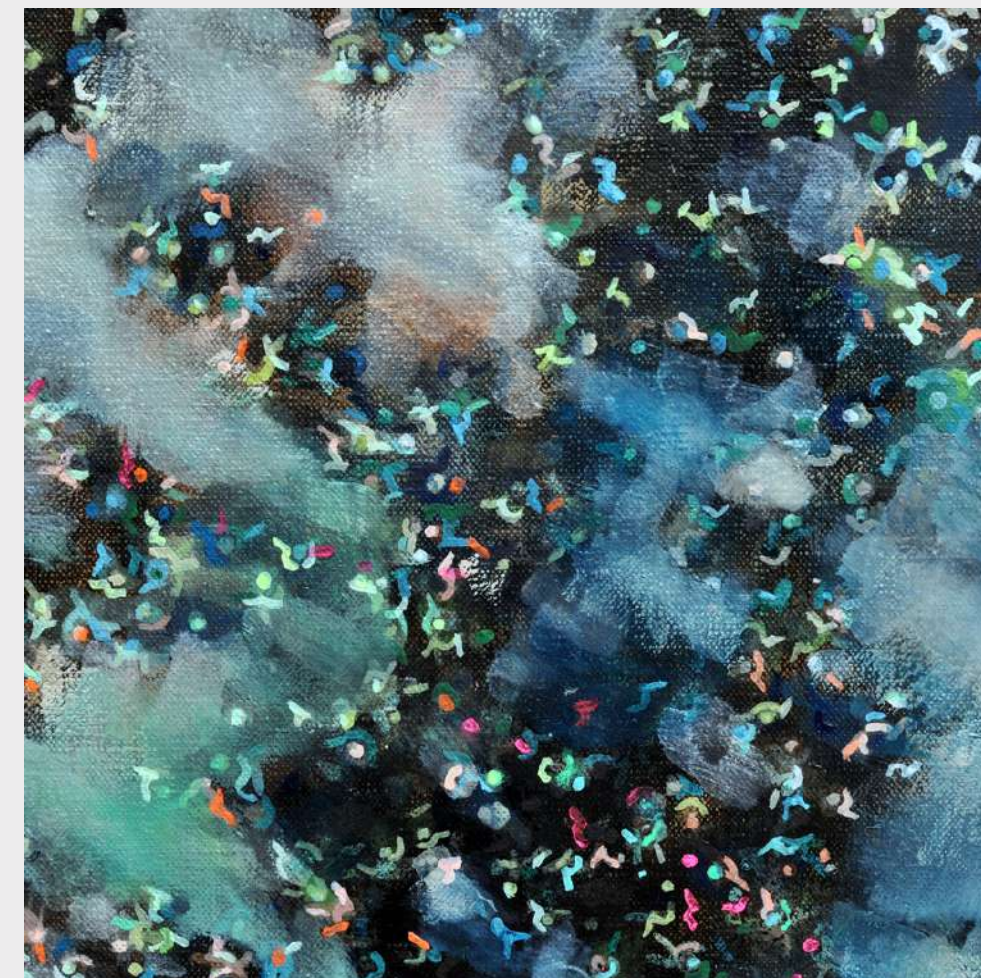

Oeuvre N°11

“Foule en arc-en-ciel”

Huile sur toile - 2024

sans cadre 40 cm X 40 cm

avec cadre 44 cm X 44 cm

Prix

75 €/ mois

soit 900 € TTC / 853,08 € HT