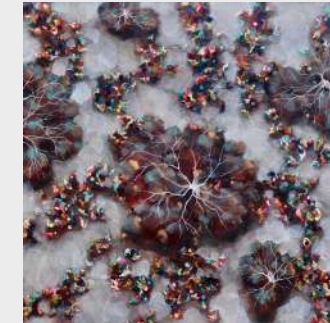

Sommaire

Des petits, moyens ou grands formats :

Pour retrouver l'oeuvre : Cliquez sur le Numéro/l'Image correspondant(e)

Oeuvres
Grand format

de 160 € à 200 €/mois
soit une oeuvre entre
1800 € et 2400 € TTC

N°1

N°2

N°3

N°4

Oeuvres
Moyen format

de 100 € à 150 €/mois
soit une oeuvre entre
1200 € et 1800 € TTC

N°5

N°6

N°7

N°8

N°9

Oeuvres
Petit format

de 60 € à 90€/mois
soit une oeuvre entre
720 € et 1080 € TTC

N°10

N°11

N°12

N°13

N°14

N°15

N°16

N°17